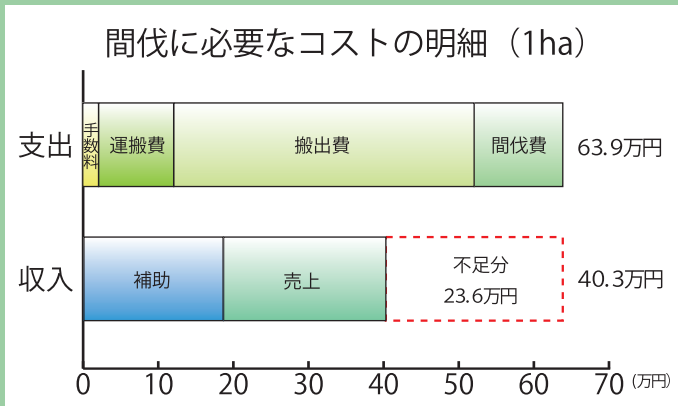

「ふじのくに森の町内会」とは豊かな森づくりを社会全体で支える仕組みです。

森の整備費用の不足により、間伐等による木材伐採量の約半分が林内に放置されています。「間伐に寄与する紙」を使えば、使用した紙と同重量の未利用木材を林内から搬出し、「紙資源」として活用することができます。

森は私たちの生活を支えています。企業の新たな社会貢献 (CSR) 活動として豊かな森づくりをサポートする企業を募集しています。

「間伐に寄与する紙」をチラシや CSR レポートに是非ご使用ください。申し込みは下記事務局まで。